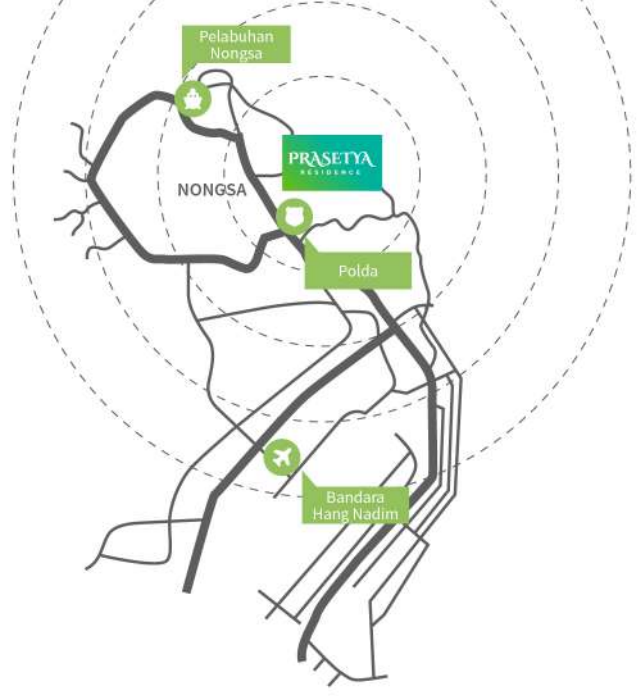

PRASETYA

RESIDENCE

Prasetya Residence hadir untuk anda yang membutuhkan hadirnya hunian perdana yang asri dan nyaman. Rasakan nyamannya tinggal di hunian yang berlokasi strategis di daerah Nongsa ini. Berjarak hanya 1 menit dari Polda Batam, 5 menit ke bandara Hang Nadim dan pelabuhan international Nongsa, serta dikelilingi wisata pantai dan resort, menjadikan Prasetya Residence sebagai hunian dengan lokasi emas yang sangat strategis.

Milikilah rumah impian anda sekarang